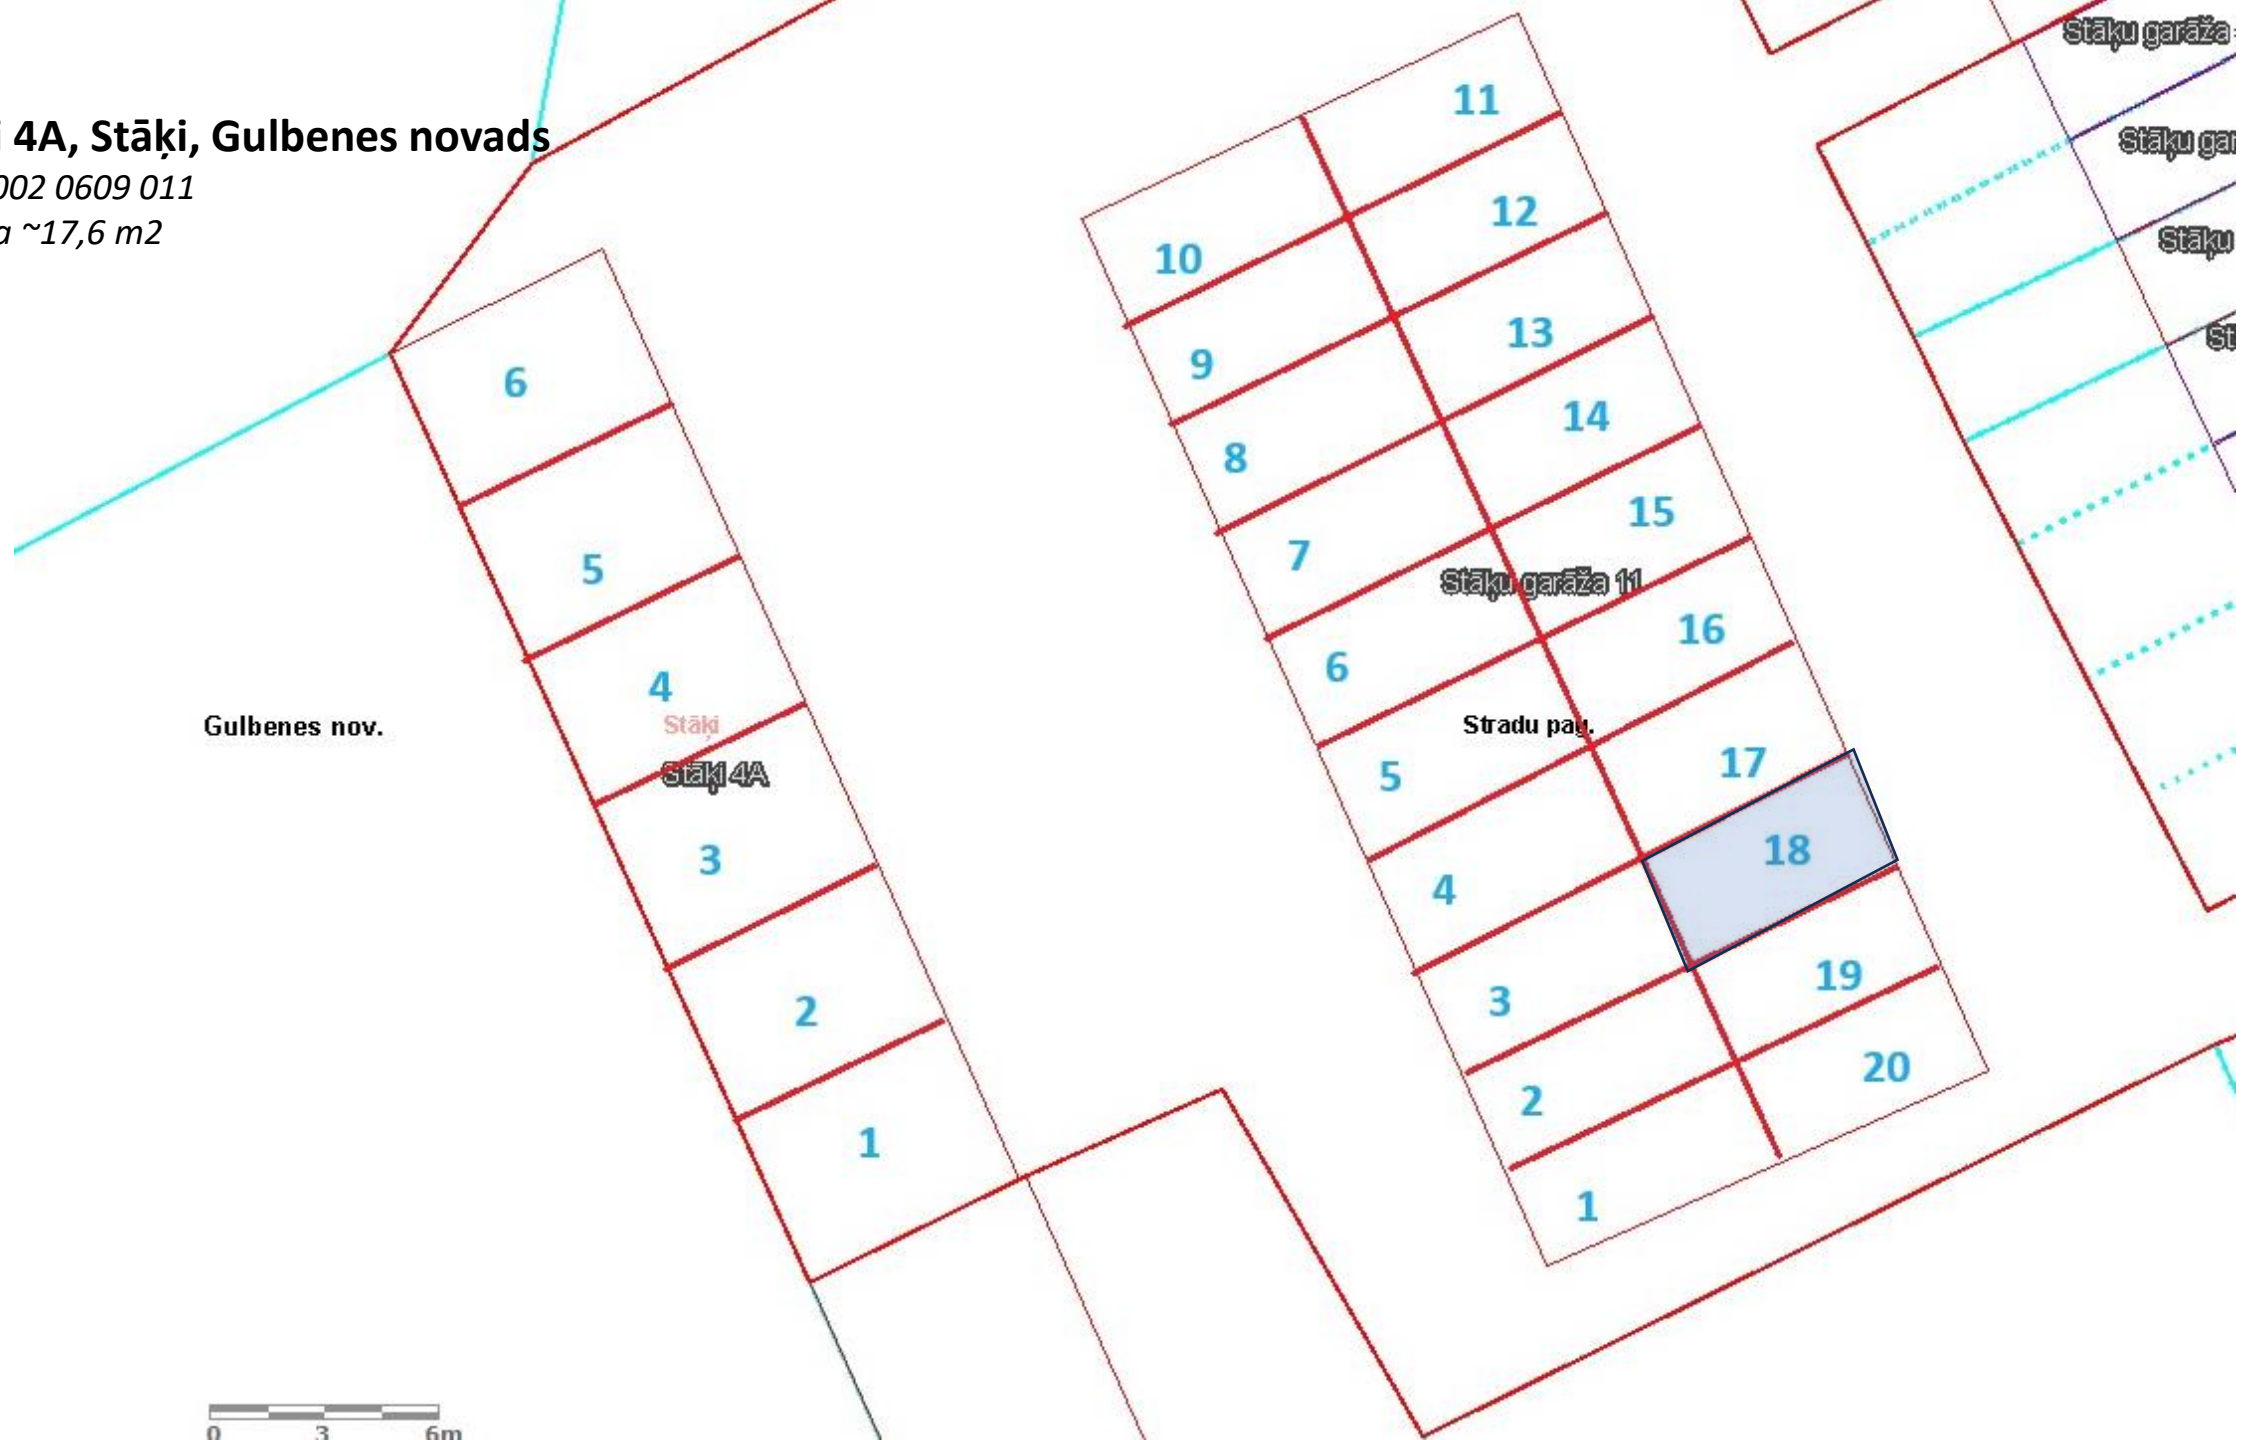

Stāķi 4A, Stāķi, Gulbenes novads

5090 002 0609 011

Platība ~17,6 m²

Gulbenes nov.